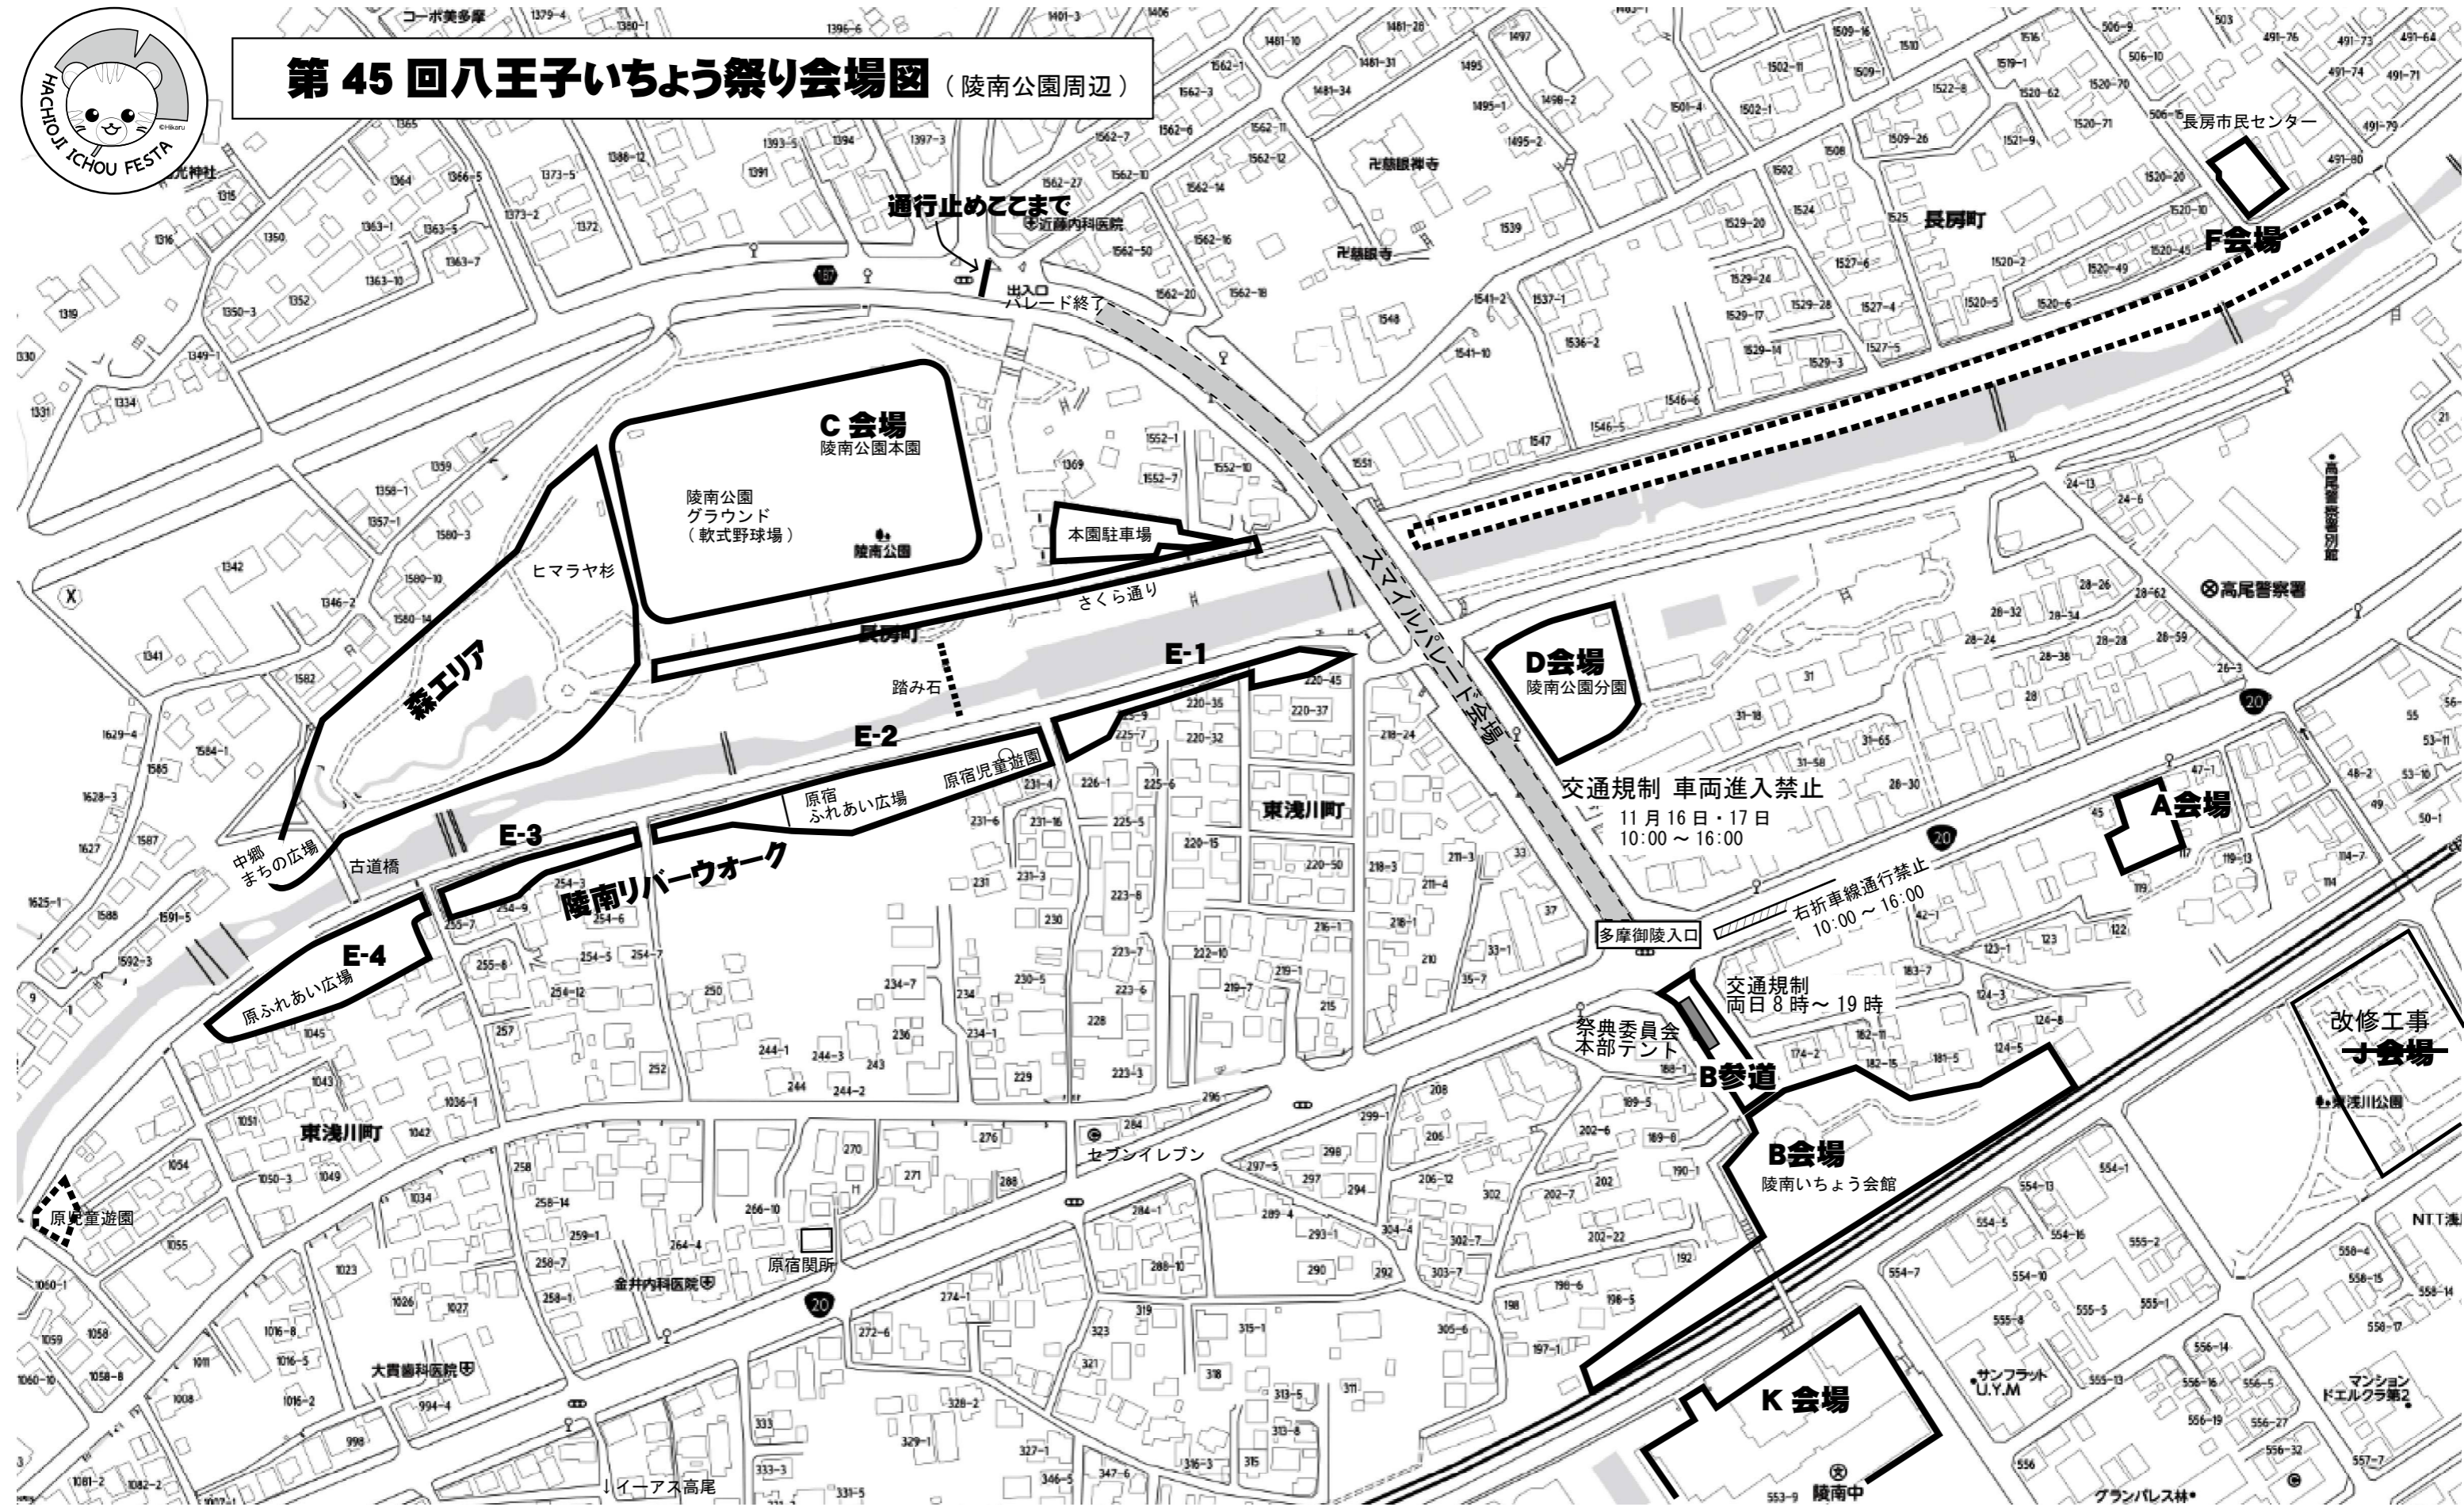

第45回八王子いちよう祭り会場図 (陵南公園周辺)

イベント会場

- | | | | |
|--------------------------------|--------------------------|---------------|--------------------|
| A会場 高尾警察署向い | E会場 陵南リバーウォーク (南浅川橋西河川沿) | J会場 東浅川交通公園 | 改修工事 |
| B参道 陵南いちよう会館入口 本部 (多摩御陵入口交差点南) | F会場 南浅川緑地~長房市民センター | K会場 陵南中学校体育館 | |
| B会場 陵南いちよう会館 (東浅川保健福祉センター駐車場) | G会場 浅川市民センター (川原之宿関所) | L会場 イーアス高尾 | |
| C会場 陵南公園本園 | H会場 八王子市中央図書館 | プチ会場 高尾警察署駐車場 | 千人町桑の実公園 (千人三・四関所) |
| 御陵参道 車両規制 (御陵参道微笑パレード会場) | I会場 横山事務所 (並木二関所) | 東浅川保健福祉センター | ほか |
| D会場 陵南公園分園 おまつり広場 | | 星槎国際高等学校 | |