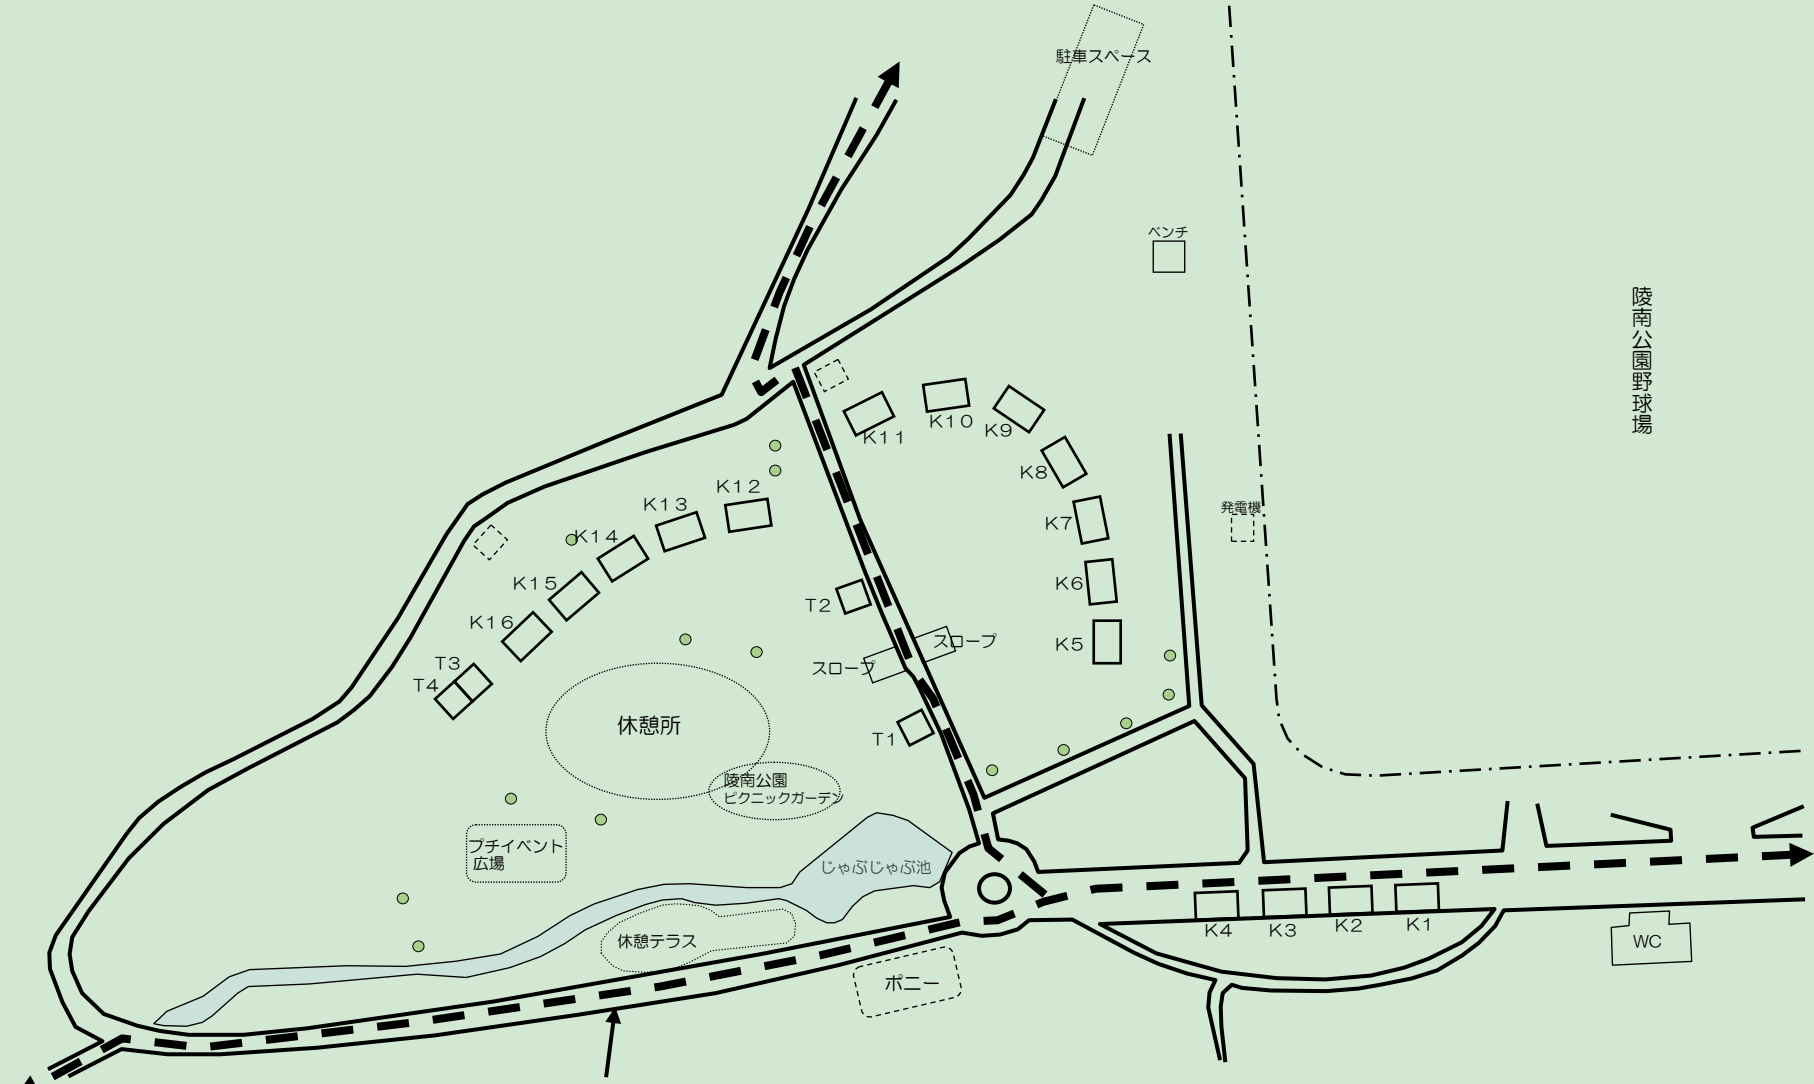

第45回八王子いちよう祭り
C会場(陵南公園本園 森エリア)

避難経路 (点線部)

令和6年(2024) 第45回八王子いちよう祭り	C会場	陵南公園本園森エリア	キッチンカー
-----------------------------	-----	------------	--------