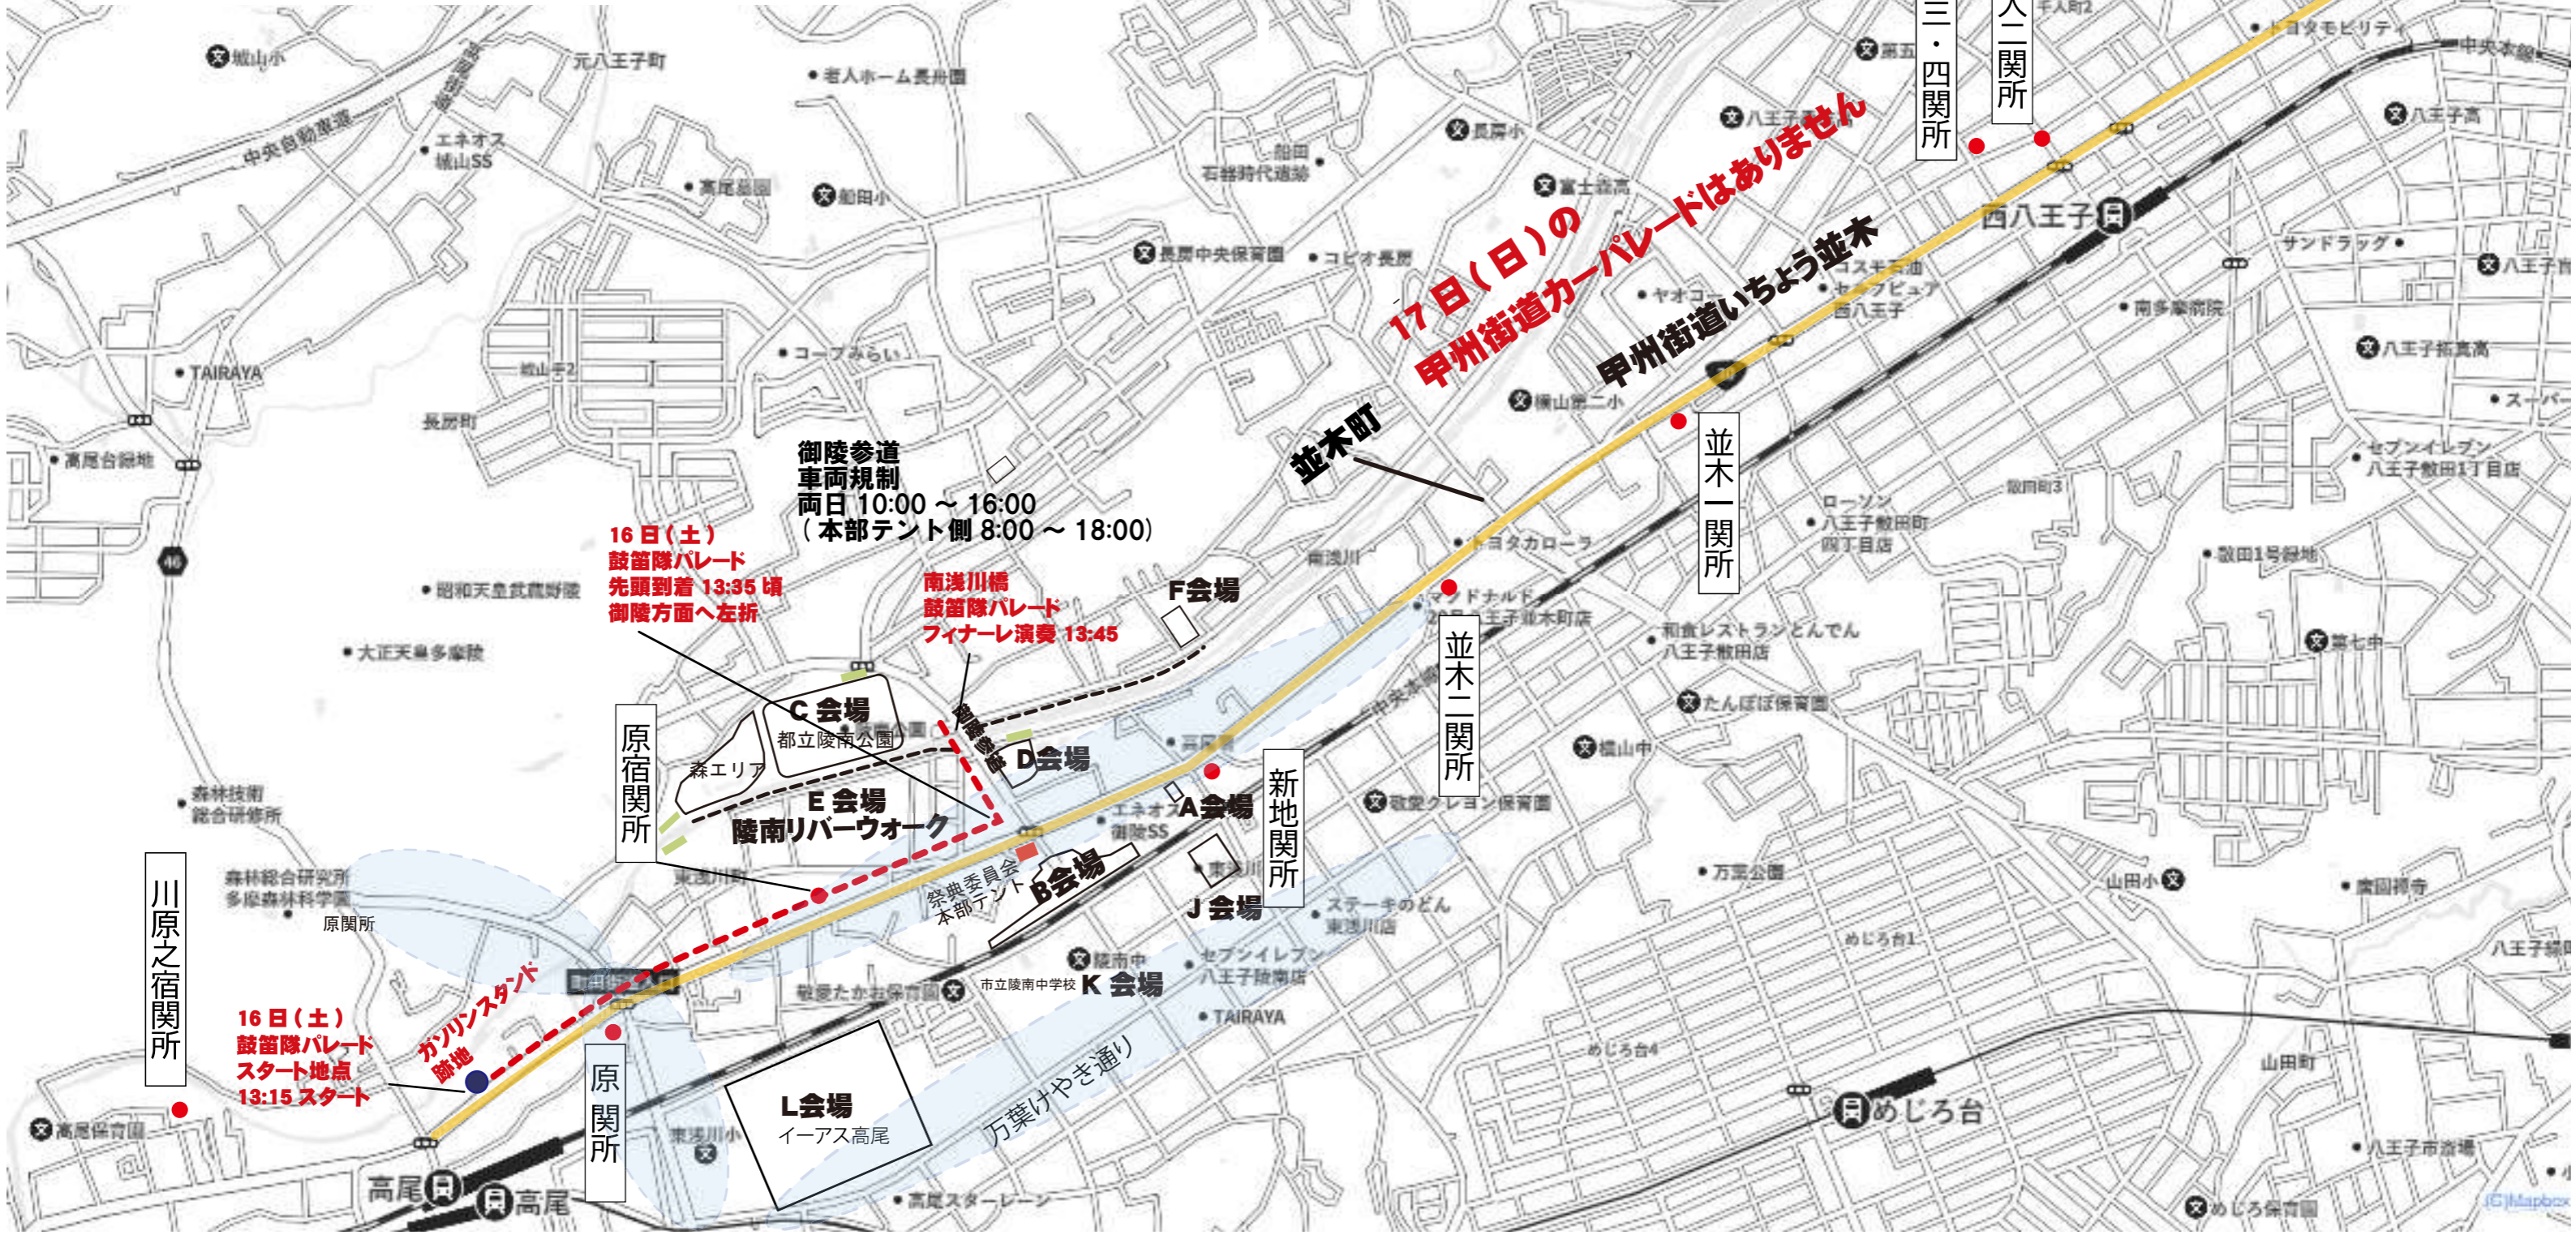

第45回八王子いちよう祭り会場図(パレード図)

11月16日(土)  
 祝 八王子市・苫小牧市・日光市姉妹都市50周年記念  
 八王子いちよう祭り 甲州街道鼓笛隊パレード  
 創価ルネサンスバンガード  
 13:15 高尾駅北口付近スタート

パレードは一車線のみを使用させていただきます

時間により混雑が予想されるエリア

**17日(日)の  
 甲州街道カーパレードはありません**  
 甲州街道いちよう並木

16日(土)  
 鼓笛隊パレード  
 先頭到着 13:35 頃  
 御陵方面へ左折

御陵参道  
 車両規制  
 両日 10:00 ~ 16:00  
 (本部テント側 8:00 ~ 18:00)

南浅川橋  
 鼓笛隊パレード  
 フィナーレ演奏 13:45

16日(土)  
 鼓笛隊パレード  
 スタート地点  
 13:15 スタート

川原之宿関所

原宿関所

原関所

新地関所

並木二関所

並木一関所

千人三・四関所

千人二関所

千人一関所

追分関所